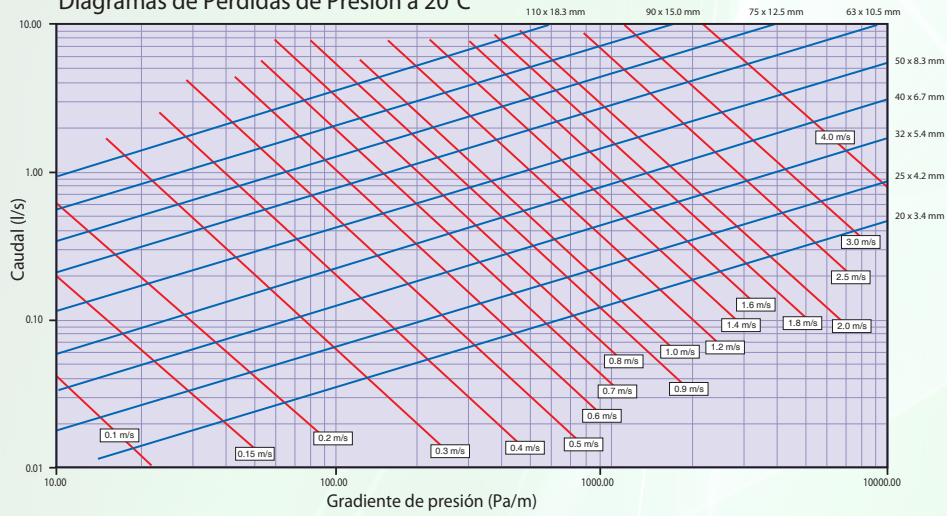

10. Pérdida de presión

PN 10 (SDR 11) de KOALITION
Diagramas de Perdidas de Presión a 20°C

PN 16 (SDR 7.4) de KOALITION
Diagramas de Perdidas de Presión a 20°C

PN 16 (SDR 7.4) de KOALITION
Diagramas de Perdidas de Presión a 60°C

10. Pérdida de presión

PN 20 (SDR 6) y PN 25 (Tubería Stable) de VESBO
Diagramas de Perdidas de Presión a 20°C

PN 25 (SDR 6) y PN 25 (Tubería Stable) de VESBO
Diagramas de Perdidas de Presión a 60°C