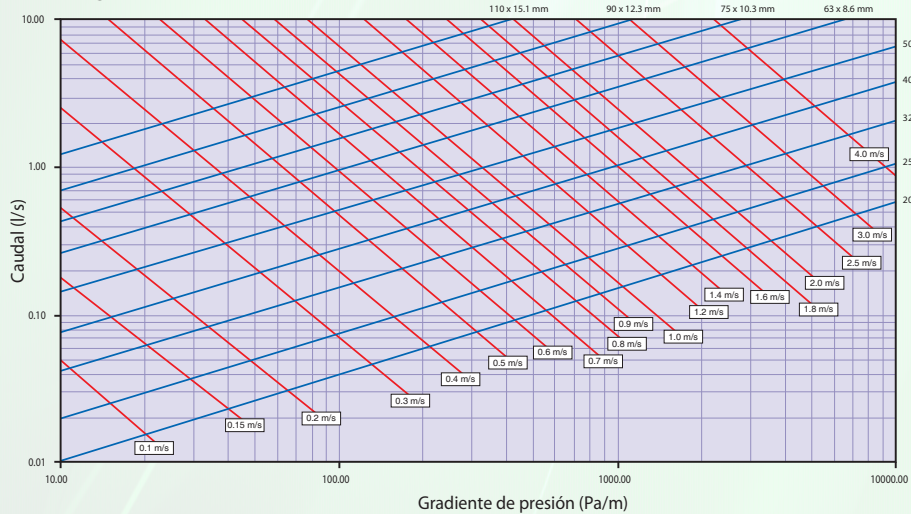

10. Pérdida de presión

PN 10 (SDR 11) de KOALITION
Diagramas de Perdidas de Presión a 20°C

PN 16 (SDR 7.4) de KOALITION
Diagramas de Perdidas de Presión a 20°C

PN 16 (SDR 7.4) de KOALITION
Diagramas de Perdidas de Presión a 60°C

10. Pérdida de presión

PN 20 (SDR 6) y PN 25 (Tubería Stable) de VESBO
Diagramas de Perdidas de Presión a 20°C

PN 25 (SDR 6) y PN 25 (Tubería Stable) de VESBO
Diagramas de Perdidas de Presión a 60°C