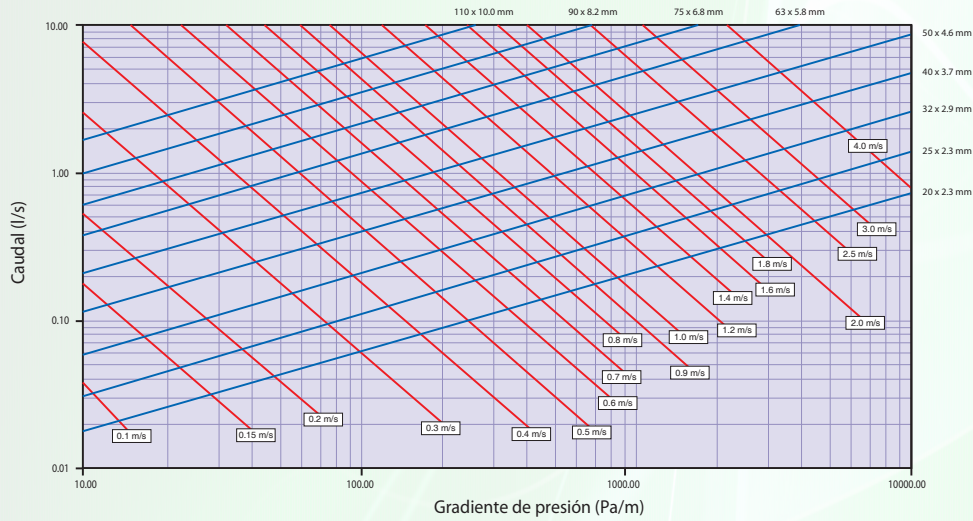

10. Pérdida de presión

PN 10 (SDR 11) de KOALITION
Diagramas de Perdidas de Presión a 20°C

PN 16 (SDR 7.4) de KOALITION
Diagramas de Perdidas de Presión a 20°C

PN 16 (SDR 7.4) de KOALITION
Diagramas de Perdidas de Presión a 60°C

10. Pérdida de presión

PN 20 (SDR 6) y PN 25 (Tubería Stable) de VESBO
Diagramas de Perdidas de Presión a 20°C

PN 25 (SDR 6) y PN 25 (Tubería Stable) de VESBO
Diagramas de Perdidas de Presión a 60°C