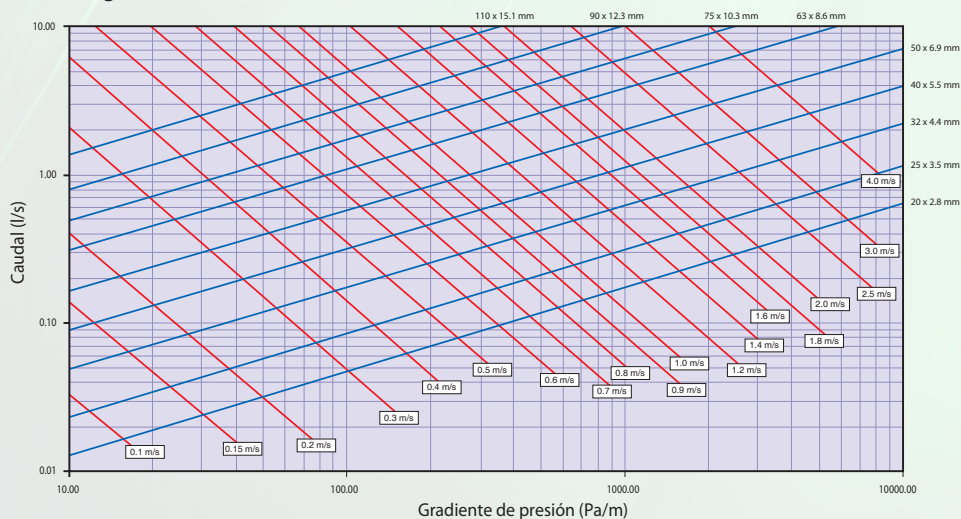

10. Pérdida de presión

PN 10 (SDR 11) de KOALITION
Diagramas de Perdidas de Presión a 20°C

PN 16 (SDR 7.4) de KOALITION
Diagramas de Perdidas de Presión a 20°C

PN 16 (SDR 7.4) de KOALITION
Diagramas de Perdidas de Presión a 60°C

10. Pérdida de presión

PN 20 (SDR 6) y PN 25 (Tubería Stable) de VESBO
Diagramas de Perdidas de Presión a 20°C

PN 25 (SDR 6) y PN 25 (Tubería Stable) de VESBO
Diagramas de Perdidas de Presión a 60°C